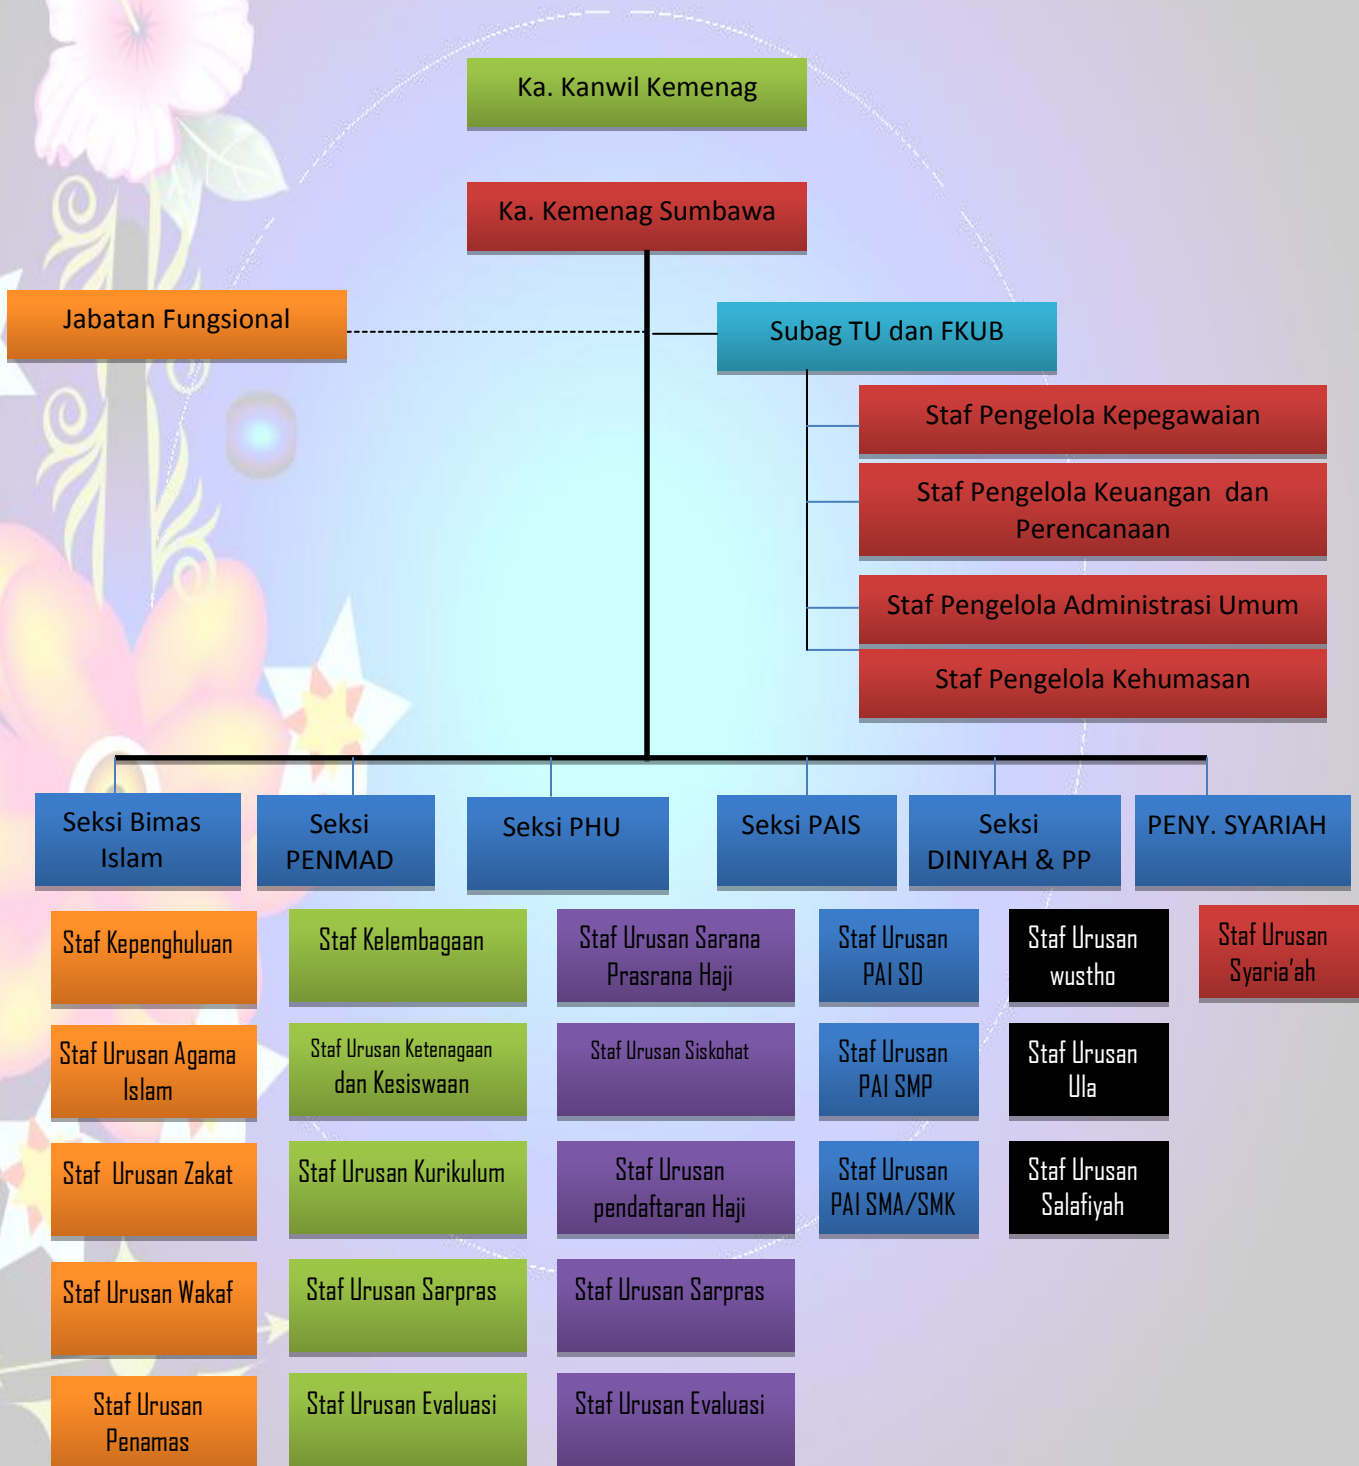

STRUKTUR ORGANISASI KEMENTERIAN AGAMA SUMBAWA

a. Struktur Organisasi Kemenag Sumbawa Besar

b. Struktur Organisasi KUA

c. Stuktur Organisasi MIN

d. Struktur Organisasi MTsN

e. Struktur Organisasi MAN