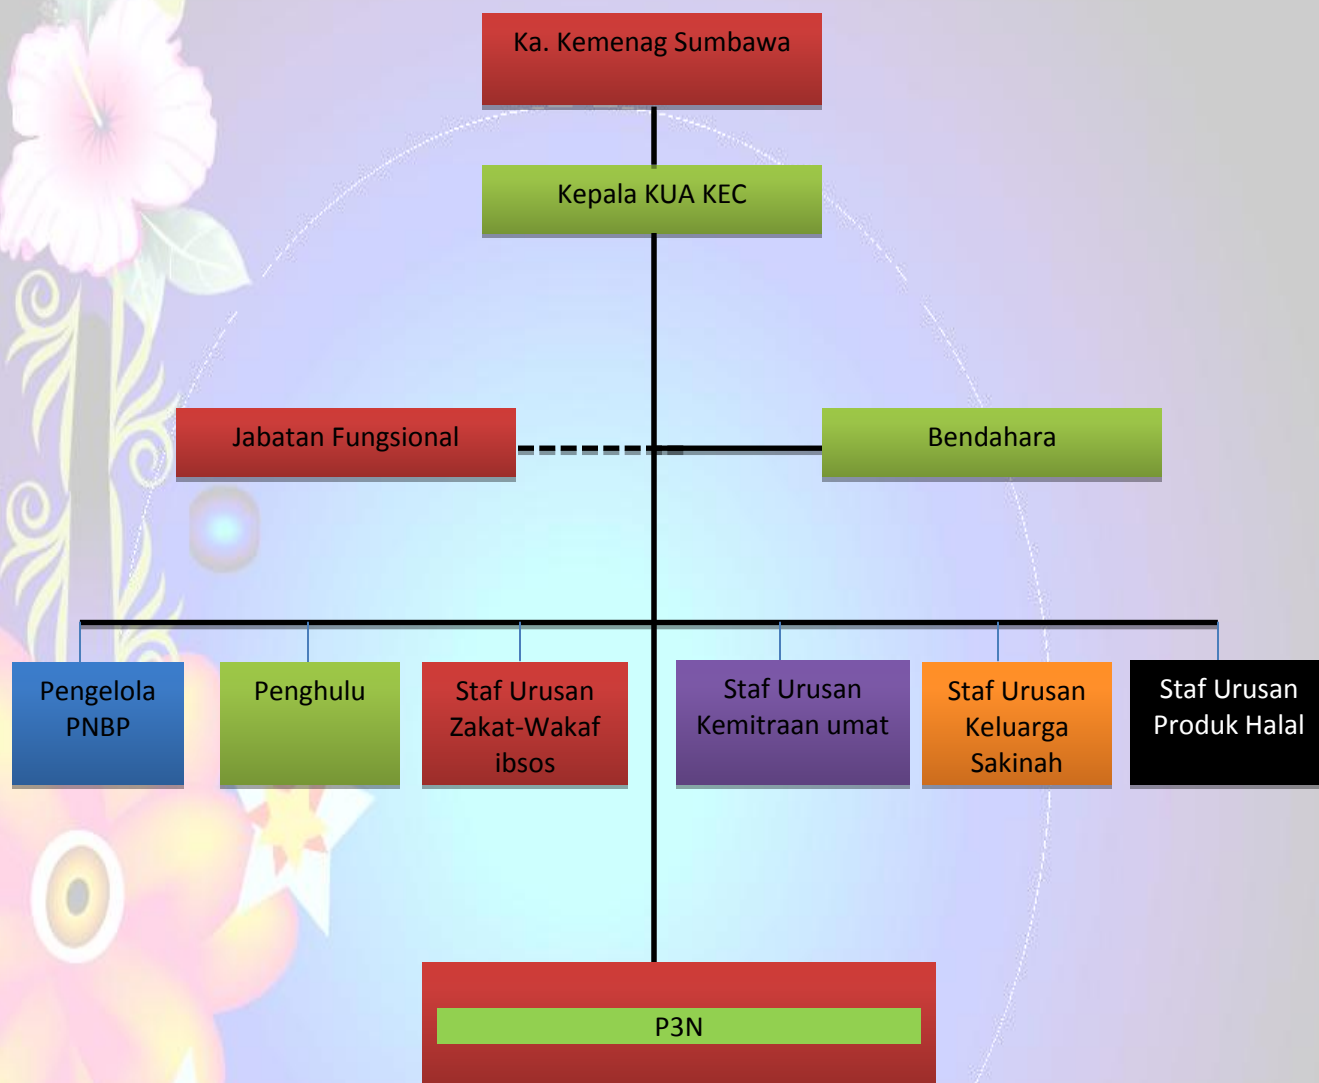

STRUKTUR ORGANISASI KEMENTERIAN AGAMA SUMBAWA

a. Struktur Organisasi Kemenag Sumbawa Besar

b. Struktur Organisasi KUA

c. Stuktur Organisasi MIN

d. Struktur Organisasi MTsN

e. Struktur Organisasi MAN