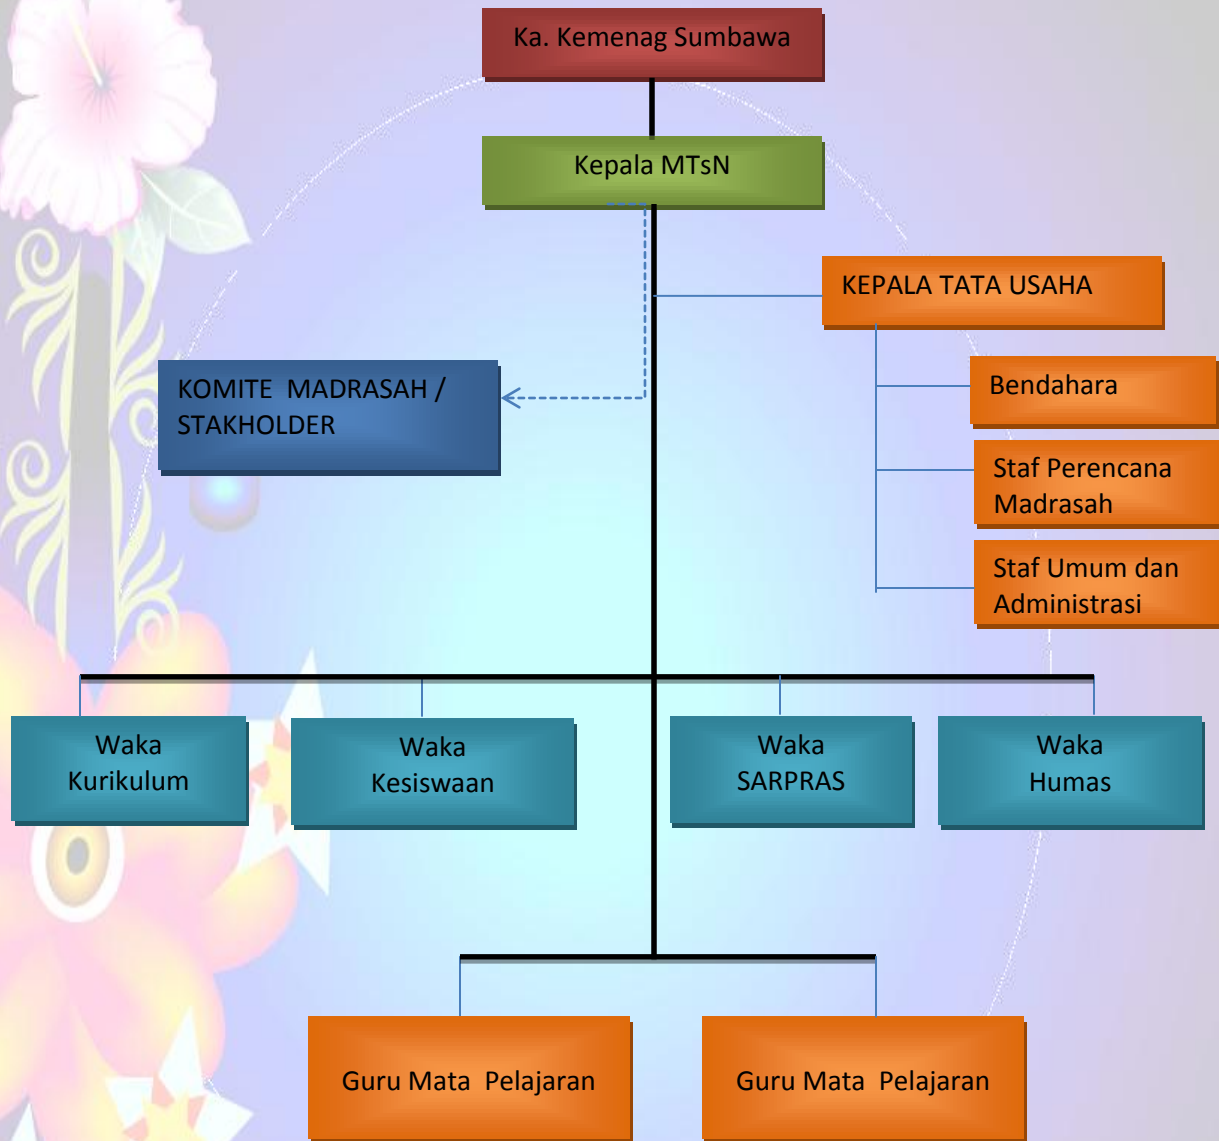

STRUKTUR ORGANISASI KEMENTERIAN AGAMA SUMBAWA

a. Struktur Organisasi Kemenag Sumbawa Besar

b. Struktur Organisasi KUA

c. Stuktur Organisasi MIN

d. Struktur Organisasi MTsN

e. Struktur Organisasi MAN