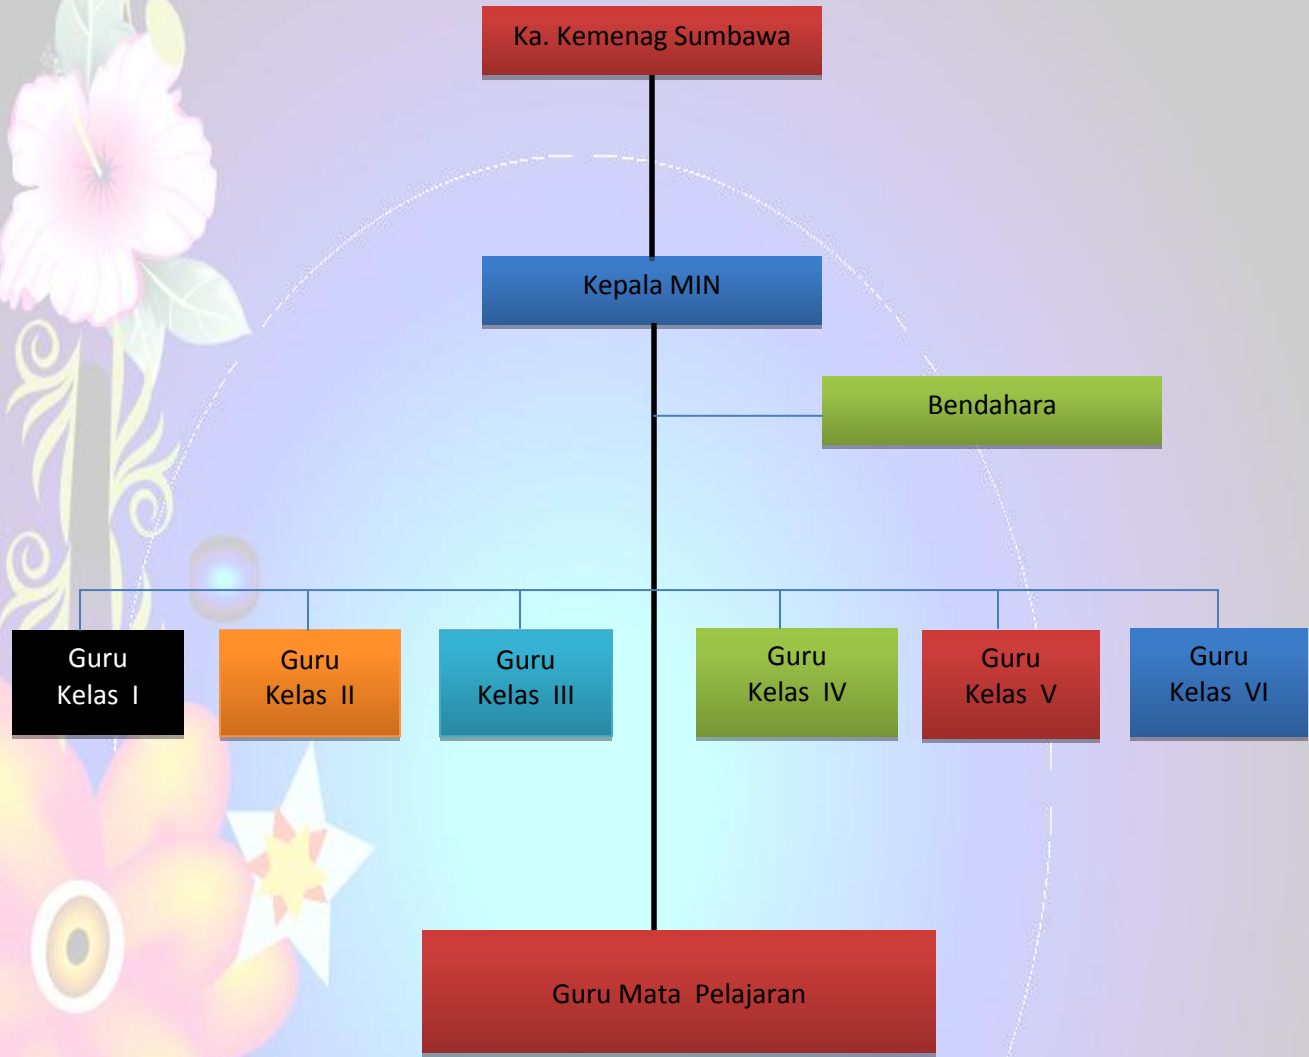

STRUKTUR ORGANISASI KEMENTERIAN AGAMA SUMBAWA

a. Struktur Organisasi Kemenag Sumbawa Besar

b. Struktur Organisasi KUA

c. Stuktur Organisasi MIN

d. Struktur Organisasi MTsN

e. Struktur Organisasi MAN